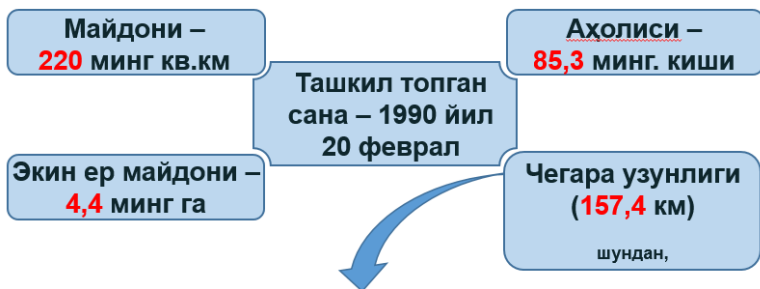

СЎХ ТУМАНИНИНГ АСОСИЙ КЎРСАТКИЧЛАРИ

1

Шундан, Қирғизистон давлати билан (157,4 км),
Миллий таркиби: тожиклар(99,9%) ўзбеклар (0,04%), қирғизлар (0,01%), бошқа миллат вакиллари (0,002 %)
 Маҳалла фуқаролар йиғинлари сони - 27 та
 Хонадонлар сони – 14,6 минг та